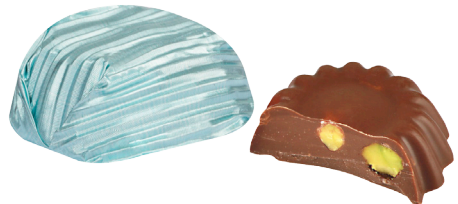

2 kg

COV-3005.MR

Молочный шоколад с фисташкой  
Milk Chocolate with Pistachio  
Antepfistik Parçalı Sütlü Çikolata

2 kg

COV-3005.M

Молочный шоколад с фисташкой  
Milk Chocolate with Pistachio  
Antepfistik Parçalı Sütlü Çikolata